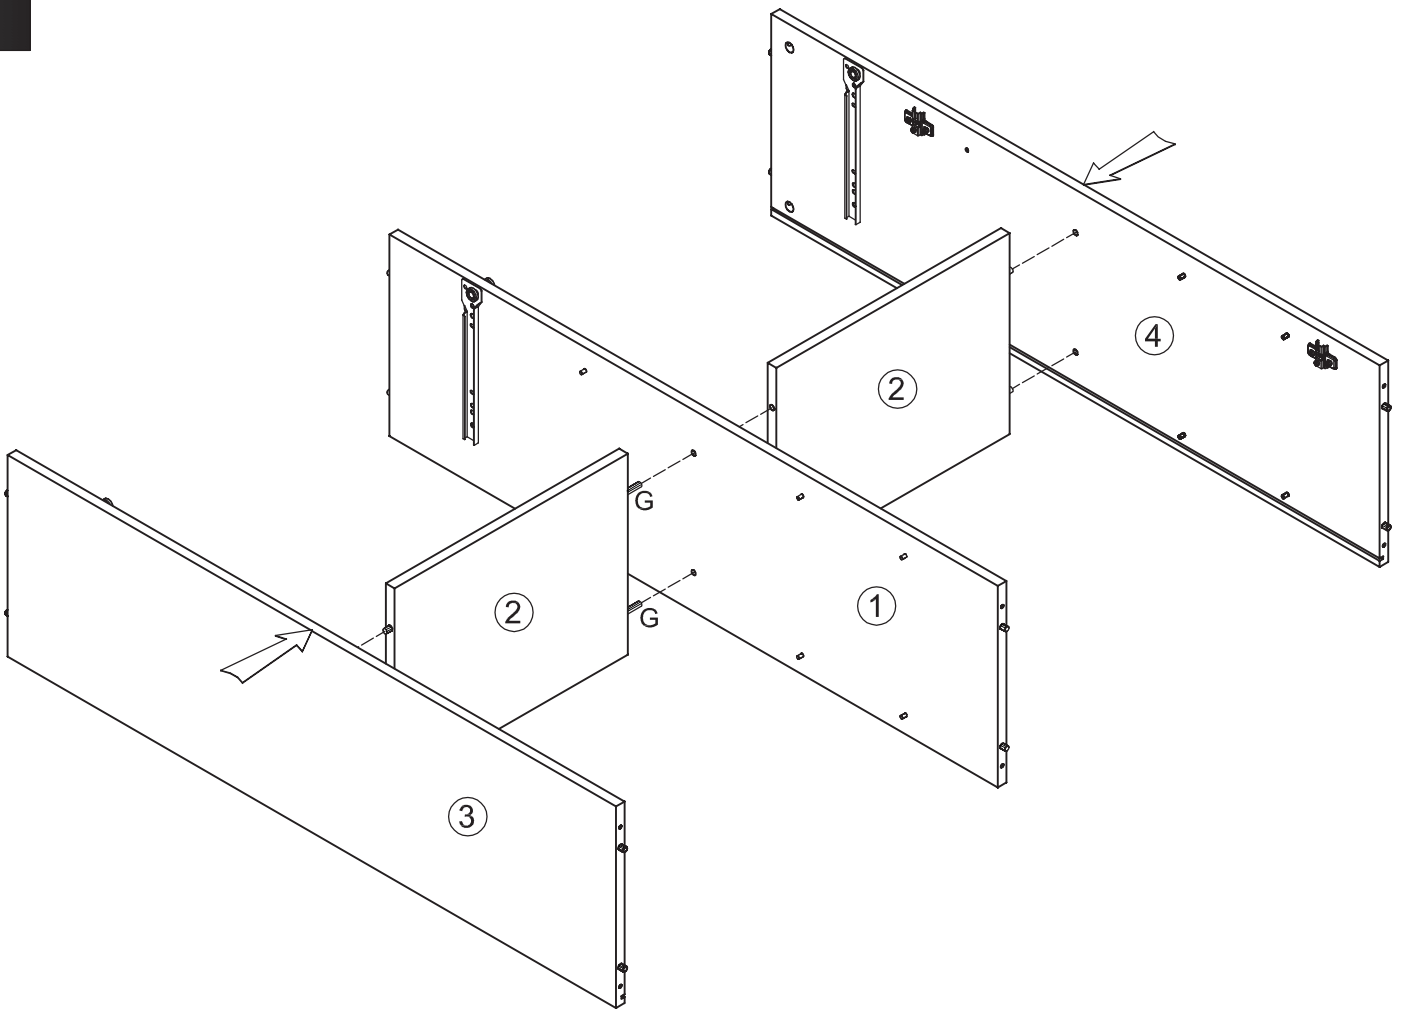

MANOLO Schuhkommode 2

Nr	St.	Ausmaß	Colli
1	1	1130 x 310 x 16	1/1
2	2	425 x 309 x 16	1/1
3	1	1130 x 324 x 16	1/1
4	1	1130 x 324 x 16	1/1
5	1	900 x 347 x 16	1/1
6	1	900 x 347 x 16	1/1
7	1	1140 x 438 x 3	1/1
8	2	368 x 95 x 16	1/1
9	2	300 x 115 x 16	1/1
10	2	300 x 115 x 16	1/1
11	2	380 x 306 x 3	1/1
12	1	895 x 172 x 16	1/1
13	1	949 x 446 x 16	1/1
14	1	949 x 446 x 16	1/1

1

2

3

4

5

- A x4
- O Ø8x30 x8
- R x12
- H x2
- I 5,8x8 x4

6

7