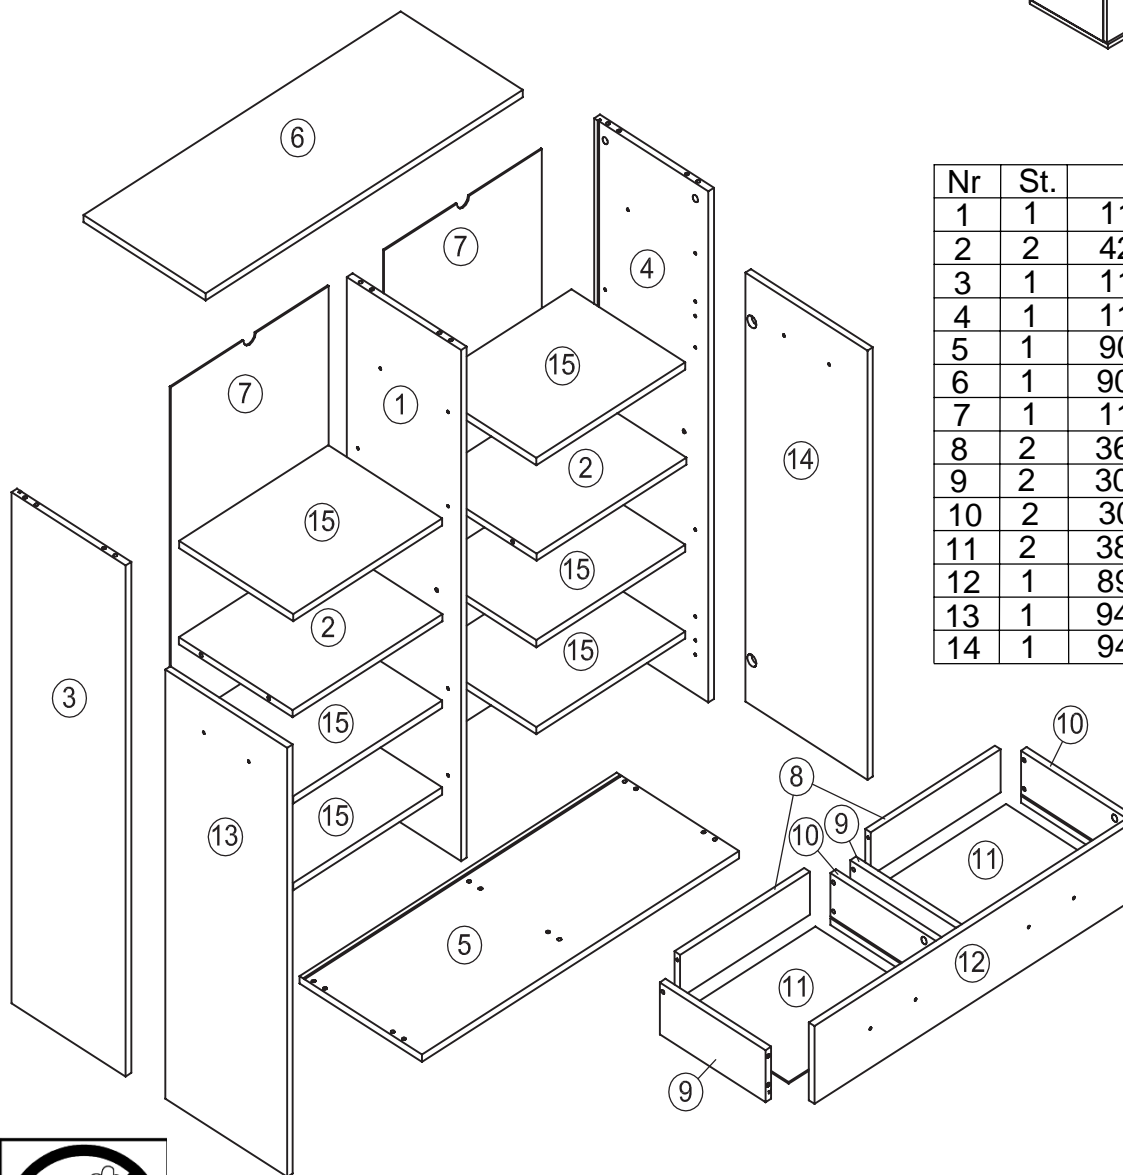

MANOLO Schuhkommode 2

Nr	St.	Ausmaß	Colli
1	1	1130 x 310 x 16	1/1
2	2	425 x 309 x 16	1/1
3	1	1130 x 324 x 16	1/1
4	1	1130 x 324 x 16	1/1
5	1	900 x 347 x 16	1/1
6	1	900 x 347 x 16	1/1
7	1	1140 x 438 x 3	1/1
8	2	368 x 95 x 16	1/1
9	2	300 x 115 x 16	1/1
10	2	300 x 115 x 16	1/1
11	2	380 x 306 x 3	1/1
12	1	895 x 172 x 16	1/1
13	1	949 x 446 x 16	1/1
14	1	949 x 446 x 16	1/1

1

2

3

4

5

- A x4
- O Ø8x30 x8
- R x12
- H x2
- I 5,8x8 x4

6

7

8

9

10

a=b

11

12