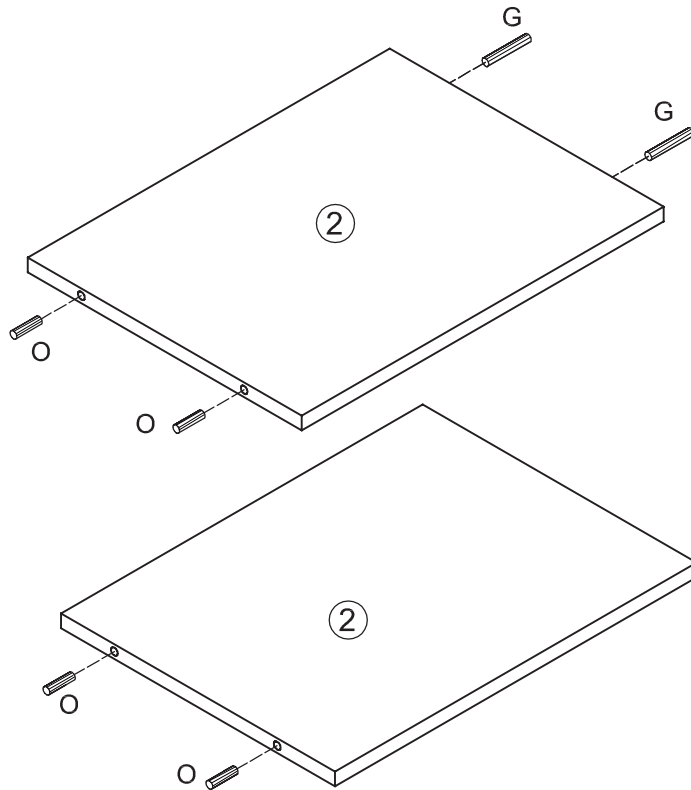

MANOLO Schuhkommode 2

Nr	St.	Ausmaß	Colli
1	1	1130 x 310 x 16	1/1
2	2	425 x 309 x 16	1/1
3	1	1130 x 324 x 16	1/1
4	1	1130 x 324 x 16	1/1
5	1	900 x 347 x 16	1/1
6	1	900 x 347 x 16	1/1
7	1	1140 x 438 x 3	1/1
8	2	368 x 95 x 16	1/1
9	2	300 x 115 x 16	1/1
10	2	300 x 115 x 16	1/1
11	2	380 x 306 x 3	1/1
12	1	895 x 172 x 16	1/1
13	1	949 x 446 x 16	1/1
14	1	949 x 446 x 16	1/1

1

2

3

4

5

- A x4
- O Ø8x30 x8
- R x12
- H x2
- I 5,8x8 x4

6

7