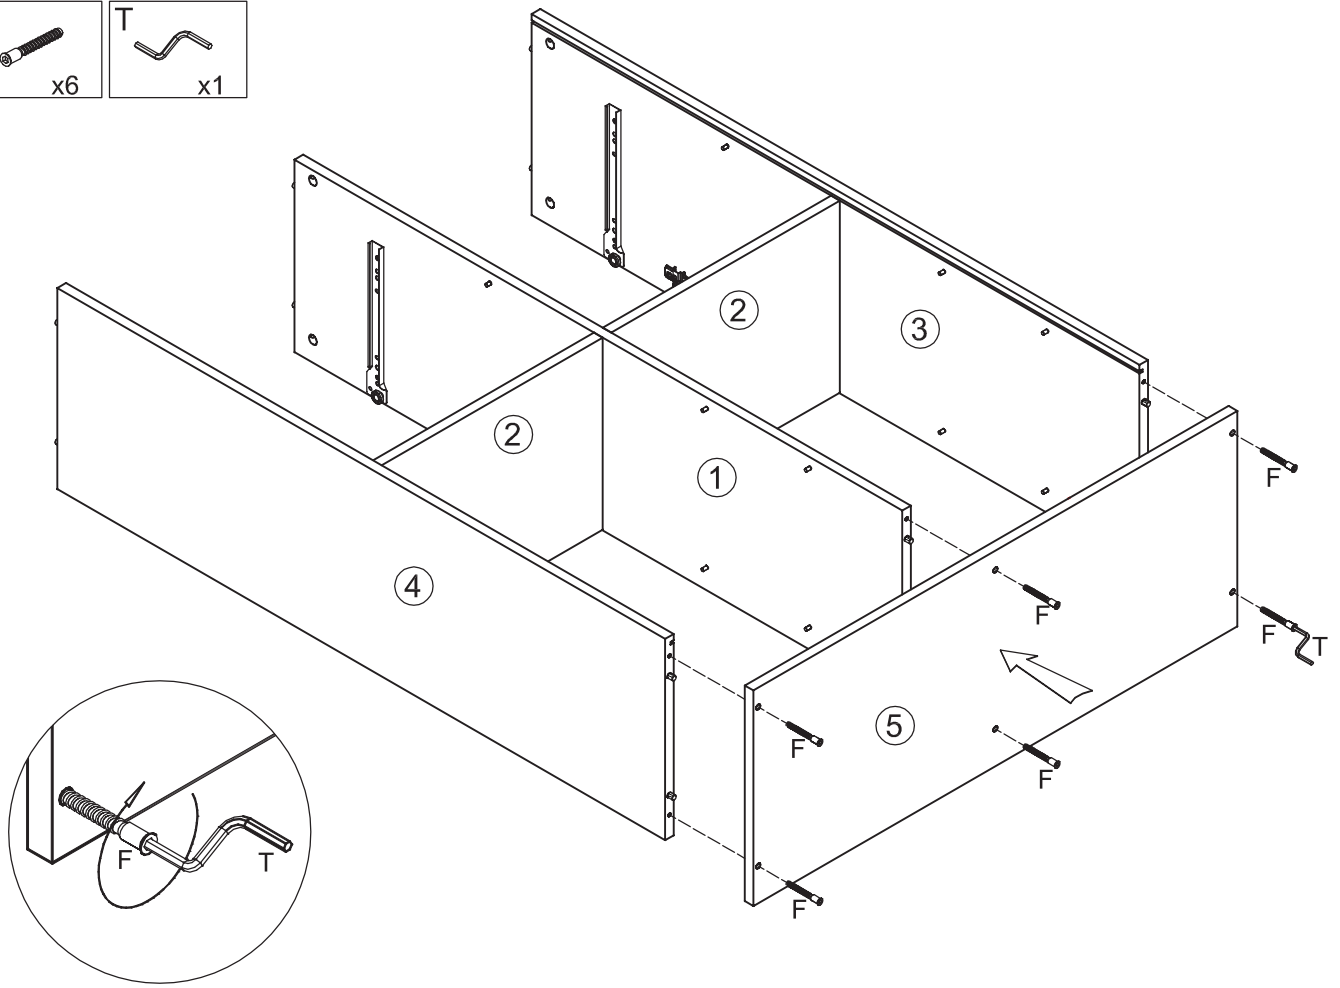

MANOLO Schuhkommode 2

Nr	St.	Ausmaß	Colli
1	1	1130 x 310 x 16	1/1
2	2	425 x 309 x 16	1/1
3	1	1130 x 324 x 16	1/1
4	1	1130 x 324 x 16	1/1
5	1	900 x 347 x 16	1/1
6	1	900 x 347 x 16	1/1
7	1	1140 x 438 x 3	1/1
8	2	368 x 95 x 16	1/1
9	2	300 x 115 x 16	1/1
10	2	300 x 115 x 16	1/1
11	2	380 x 306 x 3	1/1
12	1	895 x 172 x 16	1/1
13	1	949 x 446 x 16	1/1
14	1	949 x 446 x 16	1/1

1

2

3

4

5

- A x4
- O Ø8x30 x8
- R x12
- H x2
- I 5,8x8 x4

6

7