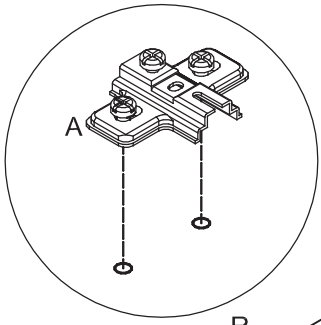

MANOLO Schuhkommode 2

Nr	St.	Ausmaß	Colli
1	1	1130 x 310 x 16	1/1
2	2	425 x 309 x 16	1/1
3	1	1130 x 324 x 16	1/1
4	1	1130 x 324 x 16	1/1
5	1	900 x 347 x 16	1/1
6	1	900 x 347 x 16	1/1
7	1	1140 x 438 x 3	1/1
8	2	368 x 95 x 16	1/1
9	2	300 x 115 x 16	1/1
10	2	300 x 115 x 16	1/1
11	2	380 x 306 x 3	1/1
12	1	895 x 172 x 16	1/1
13	1	949 x 446 x 16	1/1
14	1	949 x 446 x 16	1/1

1

2

3

4

5

- A x4
- O Ø8x30 x8
- R x12
- H x2
- I 5,8x8 x4

6

7