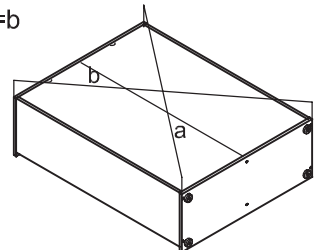

MANOLO Schuhkommode 2

Nr	St.	Ausmaß	Colli
1	1	1130 x 310 x 16	1/1
2	2	425 x 309 x 16	1/1
3	1	1130 x 324 x 16	1/1
4	1	1130 x 324 x 16	1/1
5	1	900 x 347 x 16	1/1
6	1	900 x 347 x 16	1/1
7	1	1140 x 438 x 3	1/1
8	2	368 x 95 x 16	1/1
9	2	300 x 115 x 16	1/1
10	2	300 x 115 x 16	1/1
11	2	380 x 306 x 3	1/1
12	1	895 x 172 x 16	1/1
13	1	949 x 446 x 16	1/1
14	1	949 x 446 x 16	1/1

1

2

3

4

5

- A x4
- O Ø8x30 x8
- R x12
- H x2
- I 5,8x8 x4

6

7

8

9

10

a=b

11

12