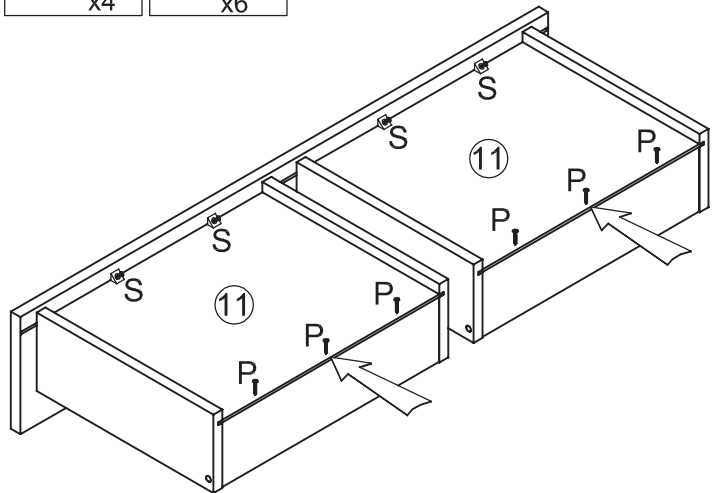

MANOLO Schuhkommode 2

Nr	St.	Ausmaß	Colli
1	1	1130 x 310 x 16	1/1
2	2	425 x 309 x 16	1/1
3	1	1130 x 324 x 16	1/1
4	1	1130 x 324 x 16	1/1
5	1	900 x 347 x 16	1/1
6	1	900 x 347 x 16	1/1
7	1	1140 x 438 x 3	1/1
8	2	368 x 95 x 16	1/1
9	2	300 x 115 x 16	1/1
10	2	300 x 115 x 16	1/1
11	2	380 x 306 x 3	1/1
12	1	895 x 172 x 16	1/1
13	1	949 x 446 x 16	1/1
14	1	949 x 446 x 16	1/1

1

2

3

4

5

- A x4
- O Ø8x30 x8
- R x12
- H x2
- I 5,8x8 x4

6

7

8

9

10

a=b

11

12