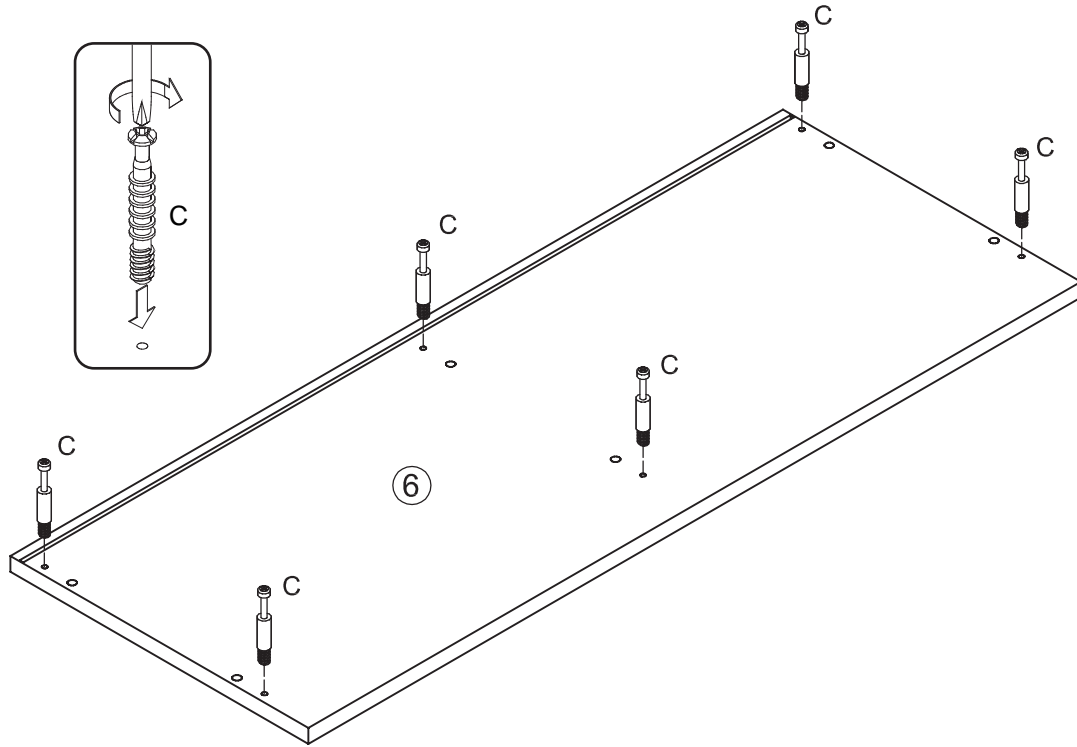

MANOLO Schuhkommode 2

Nr	St.	Ausmaß	Colli
1	1	1130 x 310 x 16	1/1
2	2	425 x 309 x 16	1/1
3	1	1130 x 324 x 16	1/1
4	1	1130 x 324 x 16	1/1
5	1	900 x 347 x 16	1/1
6	1	900 x 347 x 16	1/1
7	1	1140 x 438 x 3	1/1
8	2	368 x 95 x 16	1/1
9	2	300 x 115 x 16	1/1
10	2	300 x 115 x 16	1/1
11	2	380 x 306 x 3	1/1
12	1	895 x 172 x 16	1/1
13	1	949 x 446 x 16	1/1
14	1	949 x 446 x 16	1/1

1

2

3

4

5

- A x4
- O Ø8x30 x8
- R x12
- H x2
- I 5,8x8 x4

6

7