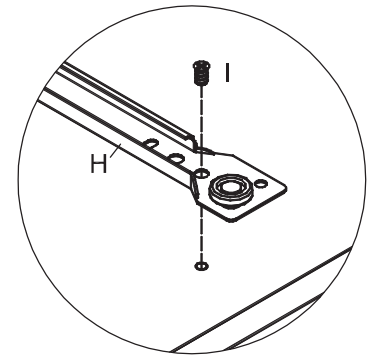

MANOLO Schuhkommode 2

Nr	St.	Ausmaß	Colli
1	1	1130 x 310 x 16	1/1
2	2	425 x 309 x 16	1/1
3	1	1130 x 324 x 16	1/1
4	1	1130 x 324 x 16	1/1
5	1	900 x 347 x 16	1/1
6	1	900 x 347 x 16	1/1
7	1	1140 x 438 x 3	1/1
8	2	368 x 95 x 16	1/1
9	2	300 x 115 x 16	1/1
10	2	300 x 115 x 16	1/1
11	2	380 x 306 x 3	1/1
12	1	895 x 172 x 16	1/1
13	1	949 x 446 x 16	1/1
14	1	949 x 446 x 16	1/1

1

2

3

4

5

- A x4
- O Ø8x30 x8
- R x12
- H x2
- I 5,8x8 x4

6

7