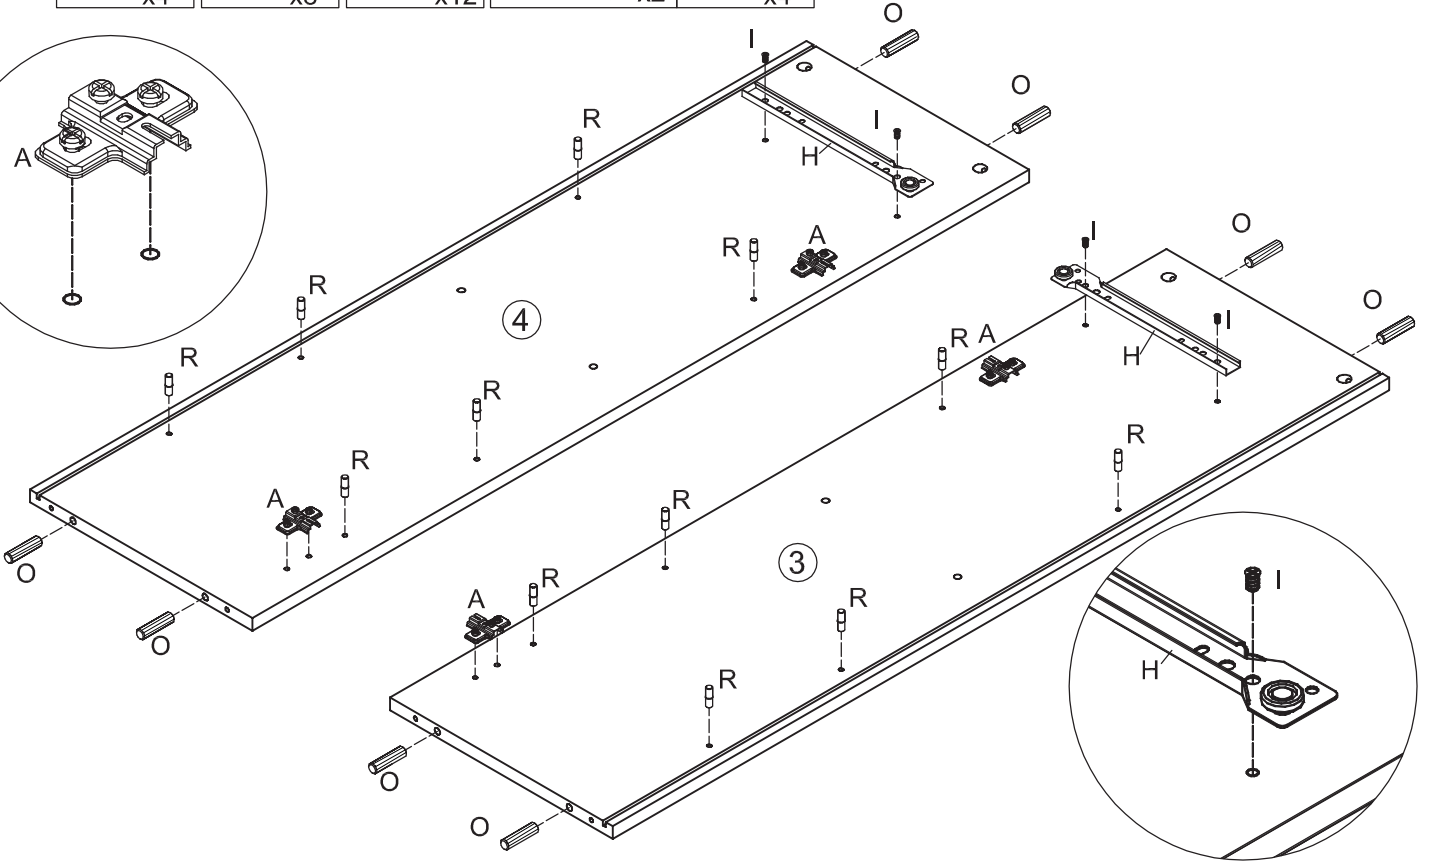

MANOLO Schuhkommode 2

Nr	St.	Ausmaß	Colli
1	1	1130 x 310 x 16	1/1
2	2	425 x 309 x 16	1/1
3	1	1130 x 324 x 16	1/1
4	1	1130 x 324 x 16	1/1
5	1	900 x 347 x 16	1/1
6	1	900 x 347 x 16	1/1
7	1	1140 x 438 x 3	1/1
8	2	368 x 95 x 16	1/1
9	2	300 x 115 x 16	1/1
10	2	300 x 115 x 16	1/1
11	2	380 x 306 x 3	1/1
12	1	895 x 172 x 16	1/1
13	1	949 x 446 x 16	1/1
14	1	949 x 446 x 16	1/1

1

2

3

4

5

- A x4
- O Ø8x30 x8
- R x12
- H x2
- I 5,8x8 x4

6

7