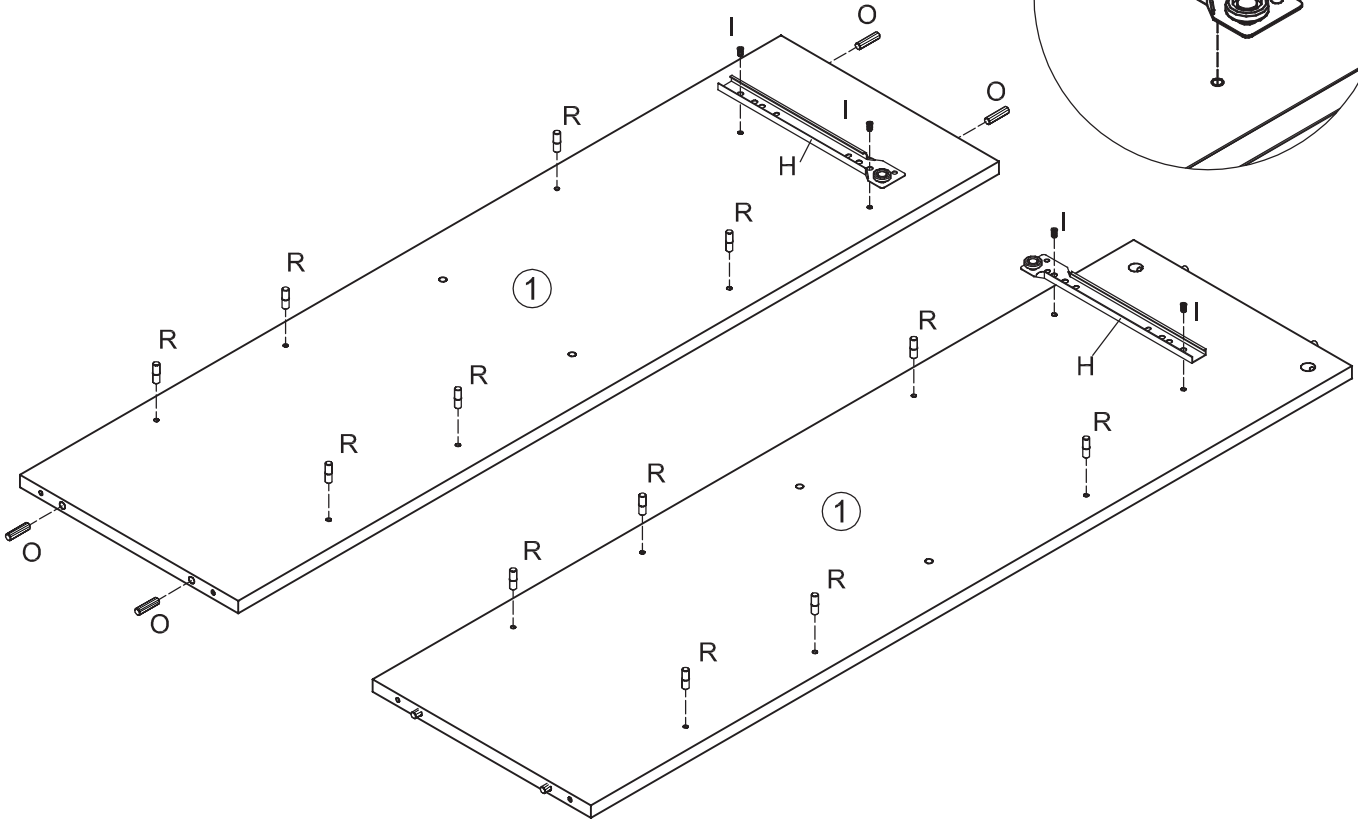

MANOLO Schuhkommode 2

Nr	St.	Ausmaß	Colli
1	1	1130 x 310 x 16	1/1
2	2	425 x 309 x 16	1/1
3	1	1130 x 324 x 16	1/1
4	1	1130 x 324 x 16	1/1
5	1	900 x 347 x 16	1/1
6	1	900 x 347 x 16	1/1
7	1	1140 x 438 x 3	1/1
8	2	368 x 95 x 16	1/1
9	2	300 x 115 x 16	1/1
10	2	300 x 115 x 16	1/1
11	2	380 x 306 x 3	1/1
12	1	895 x 172 x 16	1/1
13	1	949 x 446 x 16	1/1
14	1	949 x 446 x 16	1/1

1

2

3

4

5

- A x4
- O Ø8x30 x8
- R x12
- H x2
- I 5,8x8 x4

6

7