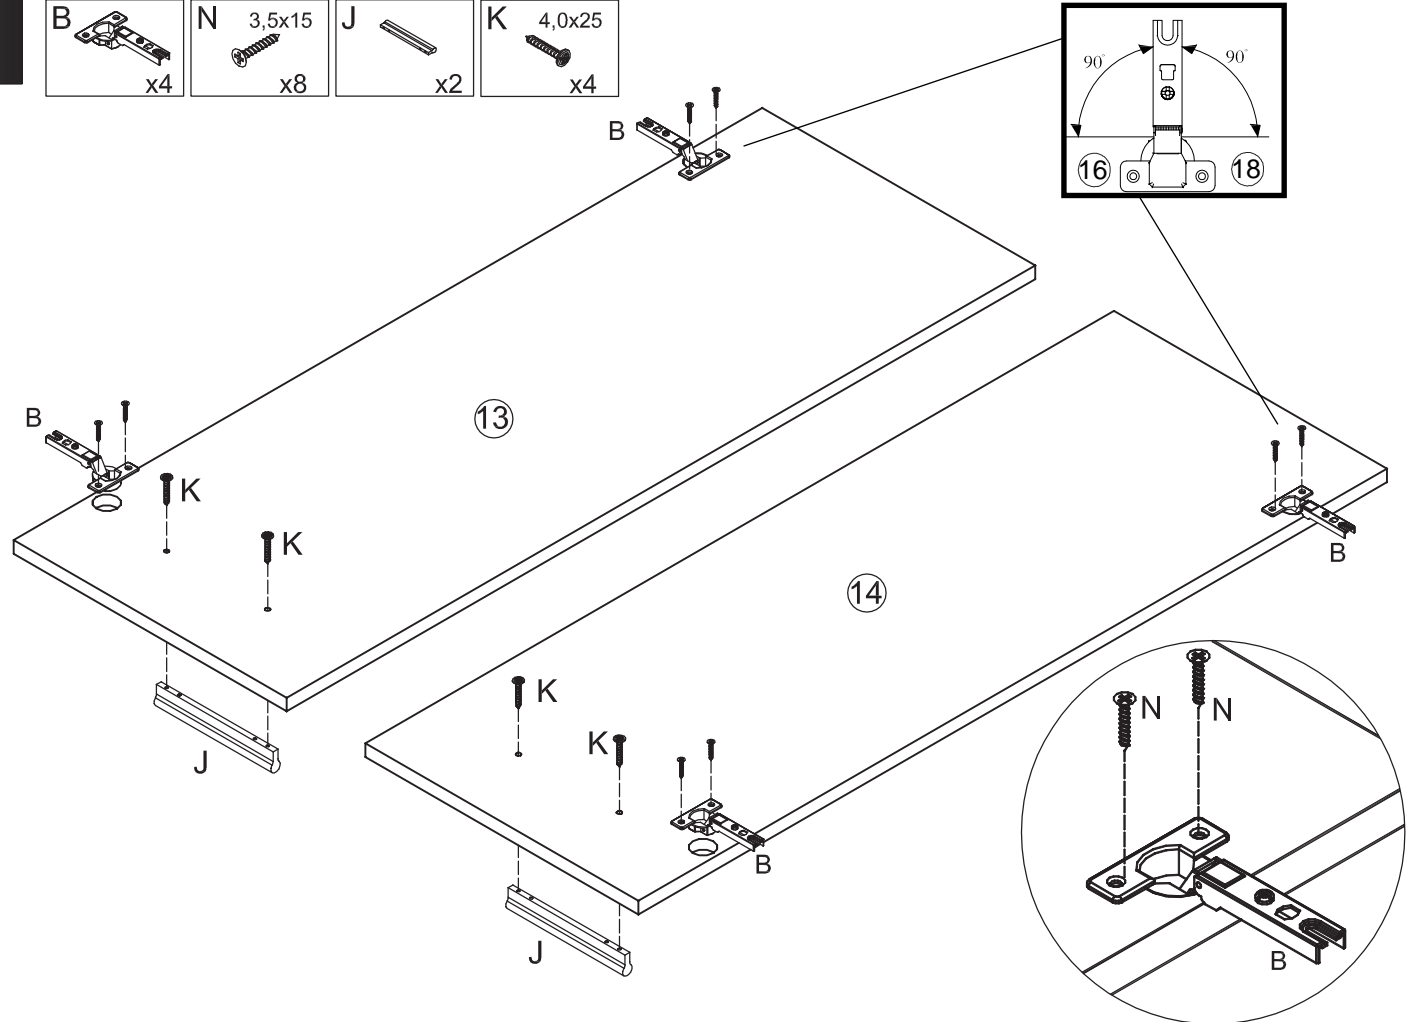

MANOLO Schuhkommode 2

Nr	St.	Ausmaß	Colli
1	1	1130 x 310 x 16	1/1
2	2	425 x 309 x 16	1/1
3	1	1130 x 324 x 16	1/1
4	1	1130 x 324 x 16	1/1
5	1	900 x 347 x 16	1/1
6	1	900 x 347 x 16	1/1
7	1	1140 x 438 x 3	1/1
8	2	368 x 95 x 16	1/1
9	2	300 x 115 x 16	1/1
10	2	300 x 115 x 16	1/1
11	2	380 x 306 x 3	1/1
12	1	895 x 172 x 16	1/1
13	1	949 x 446 x 16	1/1
14	1	949 x 446 x 16	1/1

1

2

3

4

5

- A x4
- O Ø8x30 x8
- R x12
- H x2
- I 5,8x8 x4

6

7