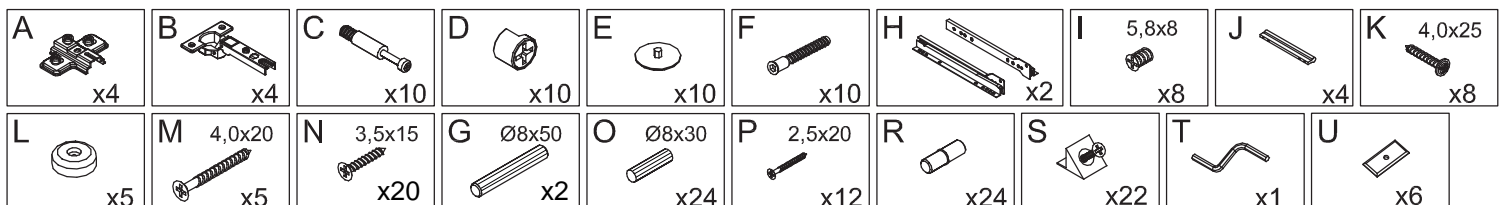

MANOLO Schuhkommode 2

Nr	St.	Ausmaß	Colli
1	1	1130 x 310 x 16	1/1
2	2	425 x 309 x 16	1/1
3	1	1130 x 324 x 16	1/1
4	1	1130 x 324 x 16	1/1
5	1	900 x 347 x 16	1/1
6	1	900 x 347 x 16	1/1
7	1	1140 x 438 x 3	1/1
8	2	368 x 95 x 16	1/1
9	2	300 x 115 x 16	1/1
10	2	300 x 115 x 16	1/1
11	2	380 x 306 x 3	1/1
12	1	895 x 172 x 16	1/1
13	1	949 x 446 x 16	1/1
14	1	949 x 446 x 16	1/1

1

2

3

4

5

- A x4
- O Ø8x30 x8
- R x12
- H x2
- I 5,8x8 x4

6

7